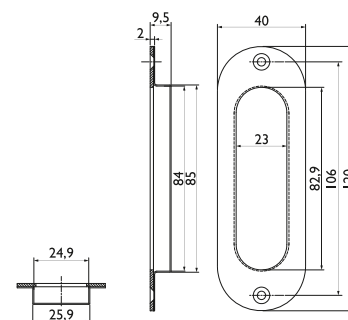

Schiebetürmuschel 3657 smoke black

Technische Details:

mit Anschraublöchern

Artikelnummer	Werksnummer	Lochung	ME	Preis
481-824	3657.OL-72	OL (blind)	Stck.	11,00 €

ZT-Garnitur BASIC 02

1802/2036.K

Oberfl. 72 (smoke black)

Technische Details:

Rosettengarnitur mit Hochhaltefeder

Artikelnummer	Werksnummer	Ausführung	ME	Preis
481-864	1802/2036.K.BB-72	BB	Grt.	27,38 €
481-865	1802/2036.K.PZ-72	PZ	Grt.	27,38 €
481-866	1802/2036.K/3212/3216.BAD-72	BAD	Grt.	37,38 €