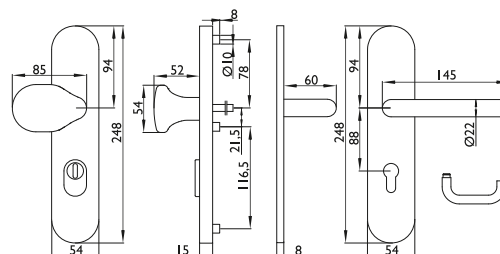

### Technische Details:

Ausführung KSH = 88 mm Entfernung / 8,5 mm Vierkant  
Befestigungsschrauben für Tst. 38 - 43 und 64-73 mm.  
Drücker fest/drehbar montiert auf dem Innen-Langschild. Geprüft nach Feuerschutz ÖNORM B 3859.  
Knopf links und rechts verstellbar. Kernziehschutz für Zylinderüberstand 8 - 15 mm

### Technische Details:

Ausführung KSH = 88 mm Entfernung / 8,5 mm Vierkant  
Befestigungsschrauben für Tst. 38 - 43 und 64-73 mm.  
Drücker fest/drehbar montiert auf dem Innen-Langschild. Geprüft nach Feuerschutz ÖNORM B 3859  
Kernziehschutz für Zylinderüberstand 8 - 15 mm