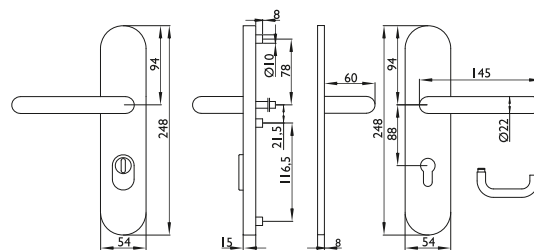

### Technische Details:

Ausführung KSH = 88 mm Entfernung / 8,5 mm Vierkant  
Befestigungsschrauben für Tst. 38 - 43 und 64-73 mm.  
Drücker fest/drehbar montiert auf dem Innen-Langschild. Geprüft nach Feuerschutz ÖNORM B 3859.  
Knopf links und rechts verstellbar. Kernziehschutz für Zylinderüberstand 8 - 15 mm

### Technische Details:

Ausführung KSH = 88 mm Entfernung / 8,5 mm Vierkant  
Befestigungsschrauben für Tst. 38 - 43 und 64-73 mm.  
Drücker fest/drehbar montiert auf dem Innen-Langschild. Geprüft nach Feuerschutz ÖNORM B 3859  
Kernziehschutz für Zylinderüberstand 8 - 15 mm