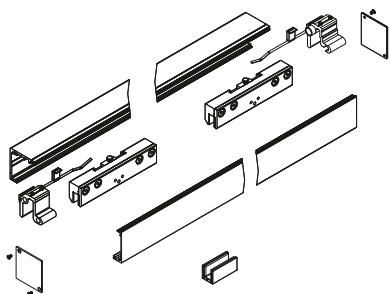

### SanRemo Beschlagset bestehend aus:

2 Stück Laufwagen inkl. Klemmplatten

1 Stück Bodenführung für 8 - 10 mm Glas

2400 mm Laufschiene

2400 mm Abdeckprofil

1 Paar Endkappen inkl. Schrauben

2 Stück Endstopper